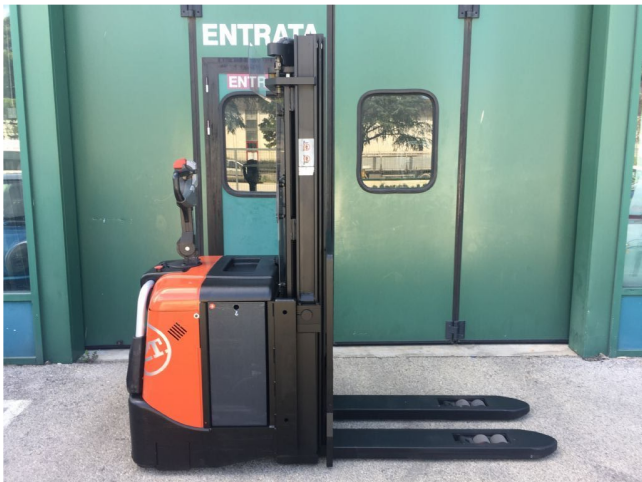

BT SPE125L

Tragkraft: 1250 kg
Masttyp: Triplex
Hubhöhe: 4500 mm
Bauhöhe: 2112 mm
Freihub: 1640 mm
Baujahr: 2008
Betriebsstunden: 1750
Antriebsart: Elektro
Tech. Zustand: gut
Optischer Zustand: gut
Gabellänge: 1200 mm
Com Nr.: B01

Reifen vorne: Vulkollan
Reifen vorne Zustand: 40 - 60%
Reifen hinten: Vulkollan
Reifen hinten Zustand: 40 - 60%
Antrieb: Elektro
Batterie: 2008, 24V, 300Ah, 40 - 60%
Anbaugeräte:
Sonderausstattung: - Impulssteuerung
- Initialhub

Preis: 6.000,00 € (zzgl. MwSt.)

Zwischenverkauf vorbehalten