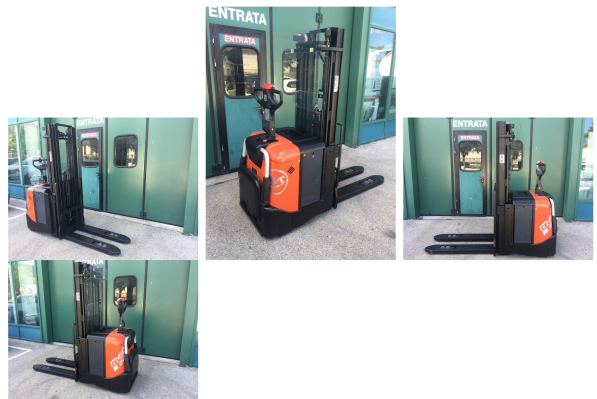

BT SPE125L

Tragkraft: 1250 kg
Masttyp: Triplex
Hubhöhe: 4500 mm
Bauhöhe: 2112 mm
Freihub: 1640 mm
Baujahr: 2008
Betriebsstunden: 1750
Antriebsart: Elektro
Tech. Zustand: gut
Optischer Zustand: gut
Gabellänge: 1200 mm
Com Nr.: B01

Reifen vorne: Vulkollan
Reifen vorne Zustand: 40 - 60%
Reifen hinten: Vulkollan
Reifen hinten Zustand: 40 - 60%
Antrieb: Elektro
Batterie: 2008, 24V, 300Ah, 40 - 60%
Anbaugeräte:
Sonderausstattung: - Impulssteuerung
- Initialhub

Preis: 6.000,00 € (zzgl. MwSt.)

Zwischenverkauf vorbehalten