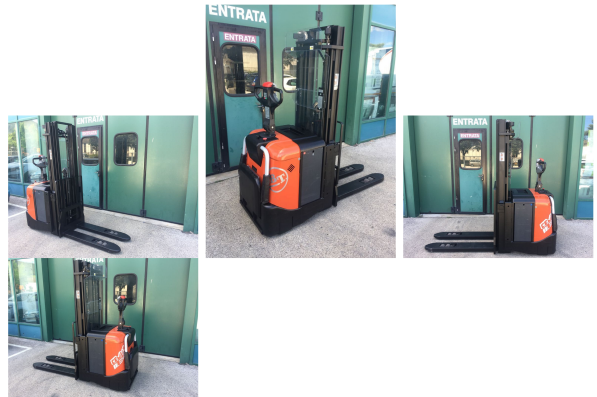

BT SPE125L

Portata: 1250 kg
Montante tipo: Triplex
Alt. di sollev.: 4500 mm
Alt. montante: 2112 mm
Alzata libera: 1640 mm
Anno: 2008
Ore di lavoro: 1750
Propulsione: Elettrico
Cond. tecniche: buono
Cond. a vista: buono
Lunghezza forche: 1200 mm
Com Nr.: B01

Ruote ant.: Vulkollan
Ruote ant. Condizione: 40 - 60%
Ruote post.: Vulkollan
Ruote post. Condizione: 40 - 60%
Propulsione: Elektro
Batteria: 2008, 24V, 300Ah, 40 - 60%
Attrezzatura:
Equip. speciale: - Comando ad impulsi
- Sollevamento iniziale

Prezzo: 6.000,00 € (IVA escl..)

Salvo venduto