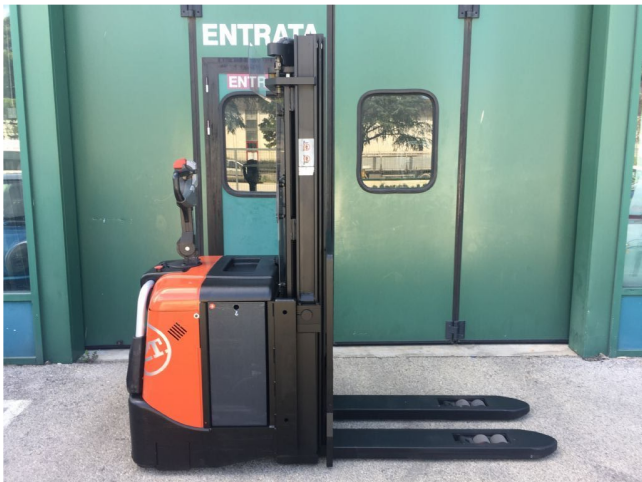

BT SPE125L

Portata: 1250 kg
Montante tipo: Triplex
Alt. di sollev.: 4500 mm
Alt. montante: 2112 mm
Alzata libera: 1640 mm
Anno: 2008
Ore di lavoro: 1750
Propulsione: Elettrico
Cond. tecniche: buono
Cond. a vista: buono
Lunghezza forche: 1200 mm
Com Nr.: B01

Ruote ant.: Vulkollan
Ruote ant. Condizione: 40 - 60%
Ruote post.: Vulkollan
Ruote post. Condizione: 40 - 60%
Propulsione: Elektro
Batteria: 2008, 24V, 300Ah, 40 - 60%
Attrezzatura:
Equip. speciale: - Comando ad impulsi
- Sollevamento iniziale

Prezzo: 6.000,00 € (IVA escl..)

Salvo venduto