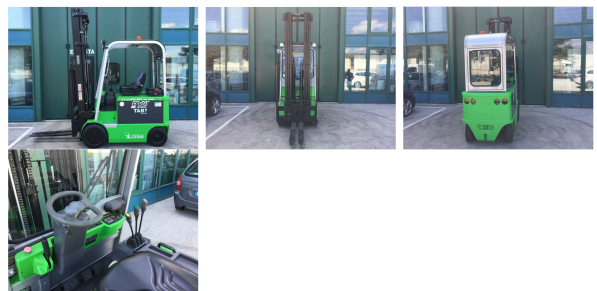

Cesab centAURO 80 250

Tragkraft: 2500 kg
Masttyp: Triplex
Hubhöhe: 6250 mm
Bauhöhe: 2800 mm
Freihub: 2000 mm
Baujahr: 2004
Antriebsart: Elektro
Tech. Zustand: gut
Optischer Zustand: sehr gut
Gabellänge: 1150 mm
Com Nr.: C06

Reifen vorne: Bandagen
Reifen vorne Zustand: 80 - 100%
Reifen hinten: Bandagen
Reifen hinten Zustand: 80 - 100%
Antrieb: Elektro
Batterie: TAB, 2018, 80V, 630Ah, 80 - 100%
Leistung: 14 kW
Geschwindigkeitsklasse: 20 km/h
Anbaugeräte: - Seitenschieber
Sonderausstattung: - 3. Ventil
- Arbeitsscheinwerfer vorne
- Halbkabine
- Vollfreihub
- CE Zertifikat

Preis: auf Anfrage

Zwischenverkauf vorbehalten