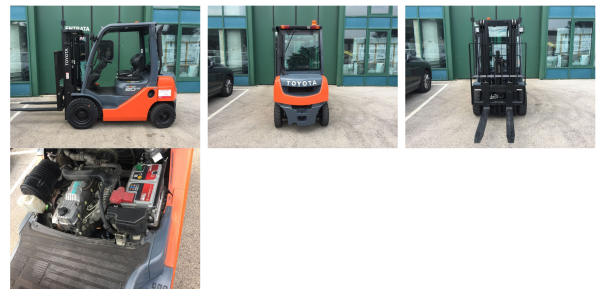

Toyota 02-8FDF20

Tragkraft: 2000 kg
Masttyp: Triplex
Hubhöhe: 4300 mm
Bauhöhe: 1 mm
Freihub: 1 mm
Baujahr: 2014
Antriebsart: Diesel
Tech. Zustand: sehr gut
Optischer Zustand: sehr gut
Gabellänge: 1 mm
Com Nr.: T05

Reifen vorne: Superelastik
Reifen vorne Zustand: 60 - 80%
Reifen hinten: Superelastik
Reifen hinten Zustand: 60 - 80%
Antrieb: Diesel
Leistung: 36 kW
Geschwindigkeitsklasse: 20 km/h
Anbaugeräte:
- Lastschutzgitter
- Seitenschieber
Sonderausstattung:
- 3. Ventil
- Arbeitsscheinwerfer vorne
- Halbkabine
- Vollfreihub
- CE Zertifikat

Preis: auf Anfrage

Zwischenverkauf vorbehalten