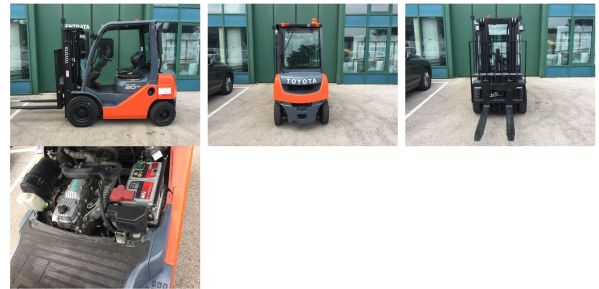

Toyota 02-8FDF20

Portata: 2000 kg
Montante tipo: Triplex
Alt. di sollev.: 4300 mm
Alt. montante: 1 mm
Alzata libera: 1 mm
Anno: 2014
Propulsione: Diesel
Cond. tecniche: molto buona
Cond. a vista: molto buona
Lunghezza forche: 1 mm
Com Nr.: T05

Ruote ant.: Superelastiche
Ruote ant. Condizione: 60 - 80%
Ruote post.: Superelastiche
Ruote post. Condizione: 60 - 80%
Propulsione: Diesel
Prestazioni: 36 kW
Speed Class: 20 km/h
Attrezzatura:
- Griglia protettiva
- Traslatore
Equip. speciale:
- 3a Via
- Worklight Avanti
- Semicabina
- Alzata libera piena
- Certificato CE

Prezzo: su richiesta

Salvo venduto