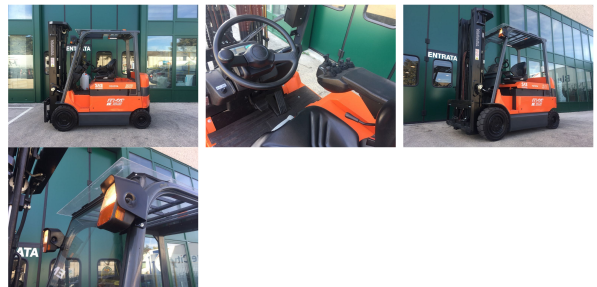

Toyota 7FBMF30

Portata: 3000 kg
Montante tipo: Triplex
Alt. di sollev.: 5000 mm
Alt. montante: 2630 mm
Alzata libera: 1905 mm
Anno: 2010
Ore di lavoro: 2800
Propulsione: Elettrico
Cond. tecniche: molto buona
Cond. a vista: molto buona
Com Nr.: T15

Ruote ant.: Superelastiche
Ruote ant. Condizione: 80 - 100%
Ruote post.: Superelastiche
Ruote post. Condizione: 80 - 100%
Propulsione: Elektro
Batteria: Hawker, 2010, 80V, 775Ah, 60 - 80%
Prestazioni: 17 kW
Speed Class: 15 km/h
Attrezzatura:
- Traslatore
- Doppio posizionatore forche
Equip. speciale:
- 3a Via
- 4a Via
- Worklight Dietro
- Worklight Avanti
- Copertura tetto
- Parabrezza
- Comando ad impulsi
- Certificato CE

Prezzo: su richiesta

Salvo venduto