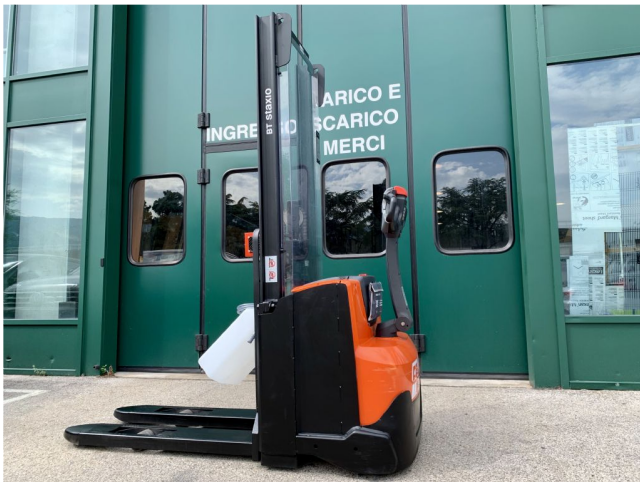

BT SWE 100

Portata: 1000 kg
Montante tipo: Standard
Alt. di sollev.: 1700 mm
Alt. montante: 2125 mm
Alzata libera: 1700 mm
Anno: 2015
Ore di lavoro: 900
Propulsione: Elettrico
Cond. tecniche: buono
Cond. a vista: buono
Lunghezza forche: 1150 mm
Com Nr.: ZCAR5473

Ruote ant.: Vulkollan
Ruote ant. Condizione: 80 - 100%
Ruote post.: Vulkollan
Ruote post. Condizione: 80 - 100%
Propulsione: Elektro
Batteria: 2015, 24V, 225Ah,
Attrezzatura:
Equip. speciale:

Prezzo: su richiesta

Salvo venduto