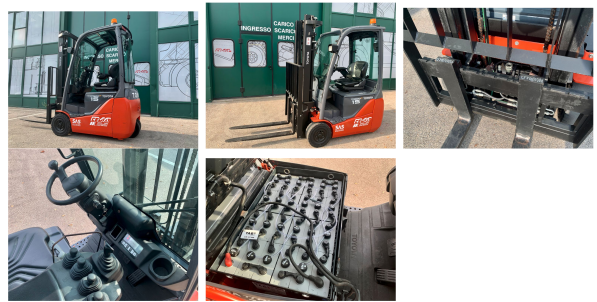

Toyota 8FBET15

Tragkraft: 1500 kg
Masttyp: Duplex
Hubhöhe: 3300 mm
Bauhöhe: 2150 mm
Baujahr: 2011
Betriebsstunden: 4500
Antriebsart: Elektro
Tech. Zustand: gut
Optischer Zustand: sehr gut
Gabellänge: 1100 mm
Com Nr.: ZCAR5729

Reifen vorne: Superelastik
Reifen vorne Zustand: 80 - 100%
Reifen hinten: Superelastik
Reifen hinten Zustand: 80 - 100%
Antrieb: Elektro
Batterie: TAB, 2020, 48V, 500Ah, 80 - 100%
Leistung: 12 kW
Geschwindigkeitsklasse: 15 km/h
Anbaugeräte: - Seitenschieber
Sonderausstattung: - 3. Ventil
- 4. Ventil

Preis: auf Anfrage

Zwischenverkauf vorbehalten