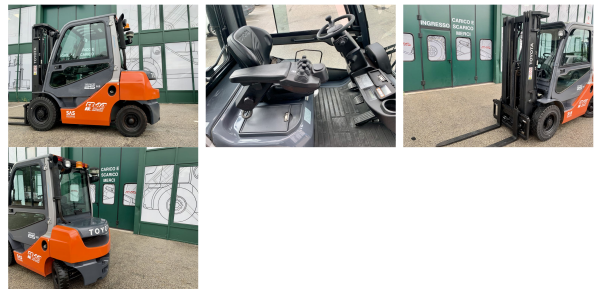

Toyota 02-8FDF25

Tragkraft: 2500 kg
Masttyp: Triplex
Hubhöhe: 4700 mm
Bauhöhe: 2100 mm
Freihub: 1460 mm
Baujahr: 2013
Betriebsstunden: 2300
Antriebsart: Diesel
Tech. Zustand: sehr gut
Optischer Zustand: sehr gut
Gabellänge: 1200 mm
Com Nr.: ZCAR6176

Reifen vorne: Superelastik
Reifen vorne Zustand: 80 - 100%
Reifen hinten: Superelastik
Reifen hinten Zustand: 80 - 100%
Antrieb: Diesel
Anbaugeräte: - Seitenschieber
Sonderausstattung: - 4. Ventil
- Arbeitsscheinwerfer hinten
- Arbeitsscheinwerfer vorne
- Vollkabine
- Vollfreihub
- CE Zertifikat
- Waage

Preis: auf Anfrage
Zwischenverkauf vorbehalten