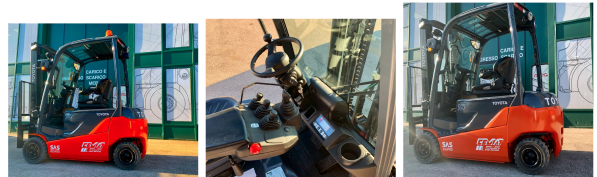

Toyota 8FBMT18

Masttyp: Duplex
Hubhöhe: 3300 mm
Bauhöhe: 2150 mm
Freihub: 1460 mm
Baujahr: 2014
Betriebsstunden: 6900
Tech. Zustand: gut
Optischer Zustand: gut
Gabellänge: 1100 mm
Com Nr.: ZCAr6255

Reifen vorne: Superelastik
Reifen vorne Zustand: 80 - 100%
Reifen hinten: Superelastik
Reifen hinten Zustand: 80 - 100%
Batterie: 2014, 48V, 690Ah, 80 - 100%
Leistung: 12 kW
Geschwindigkeitsklasse: 15 km/h
Anbaugeräte: - Seitenschieber
Sonderausstattung: - 3. Ventil

Preis: auf Anfrage

Zwischenverkauf vorbehalten